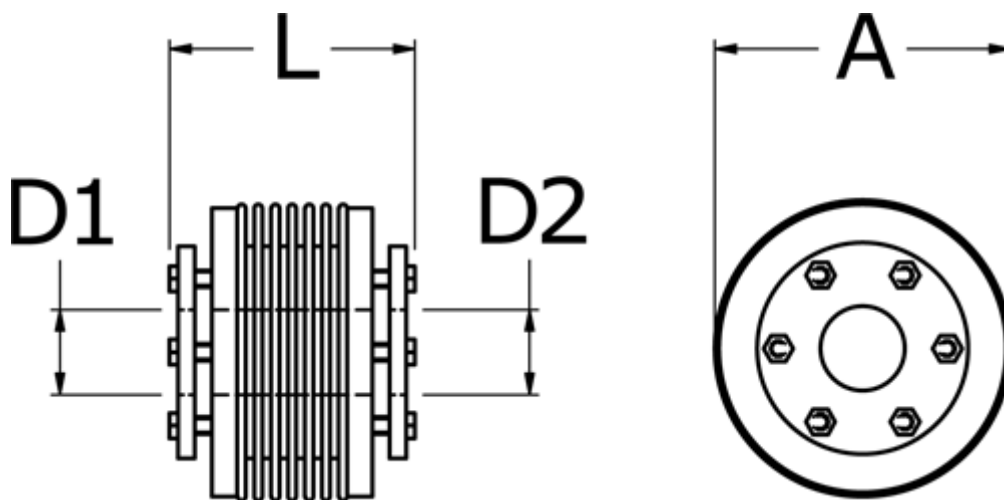

Varenummer: 3330503001022550  
Beskrivelse: Metalbælgkobling type 5 str.300  
Længde 102 mm, boring 25/50 mm

## Mål

A	= 110
D1	= 25
D2	= 50
L	= 102
Nom. moment NM (Tkn)	= 300